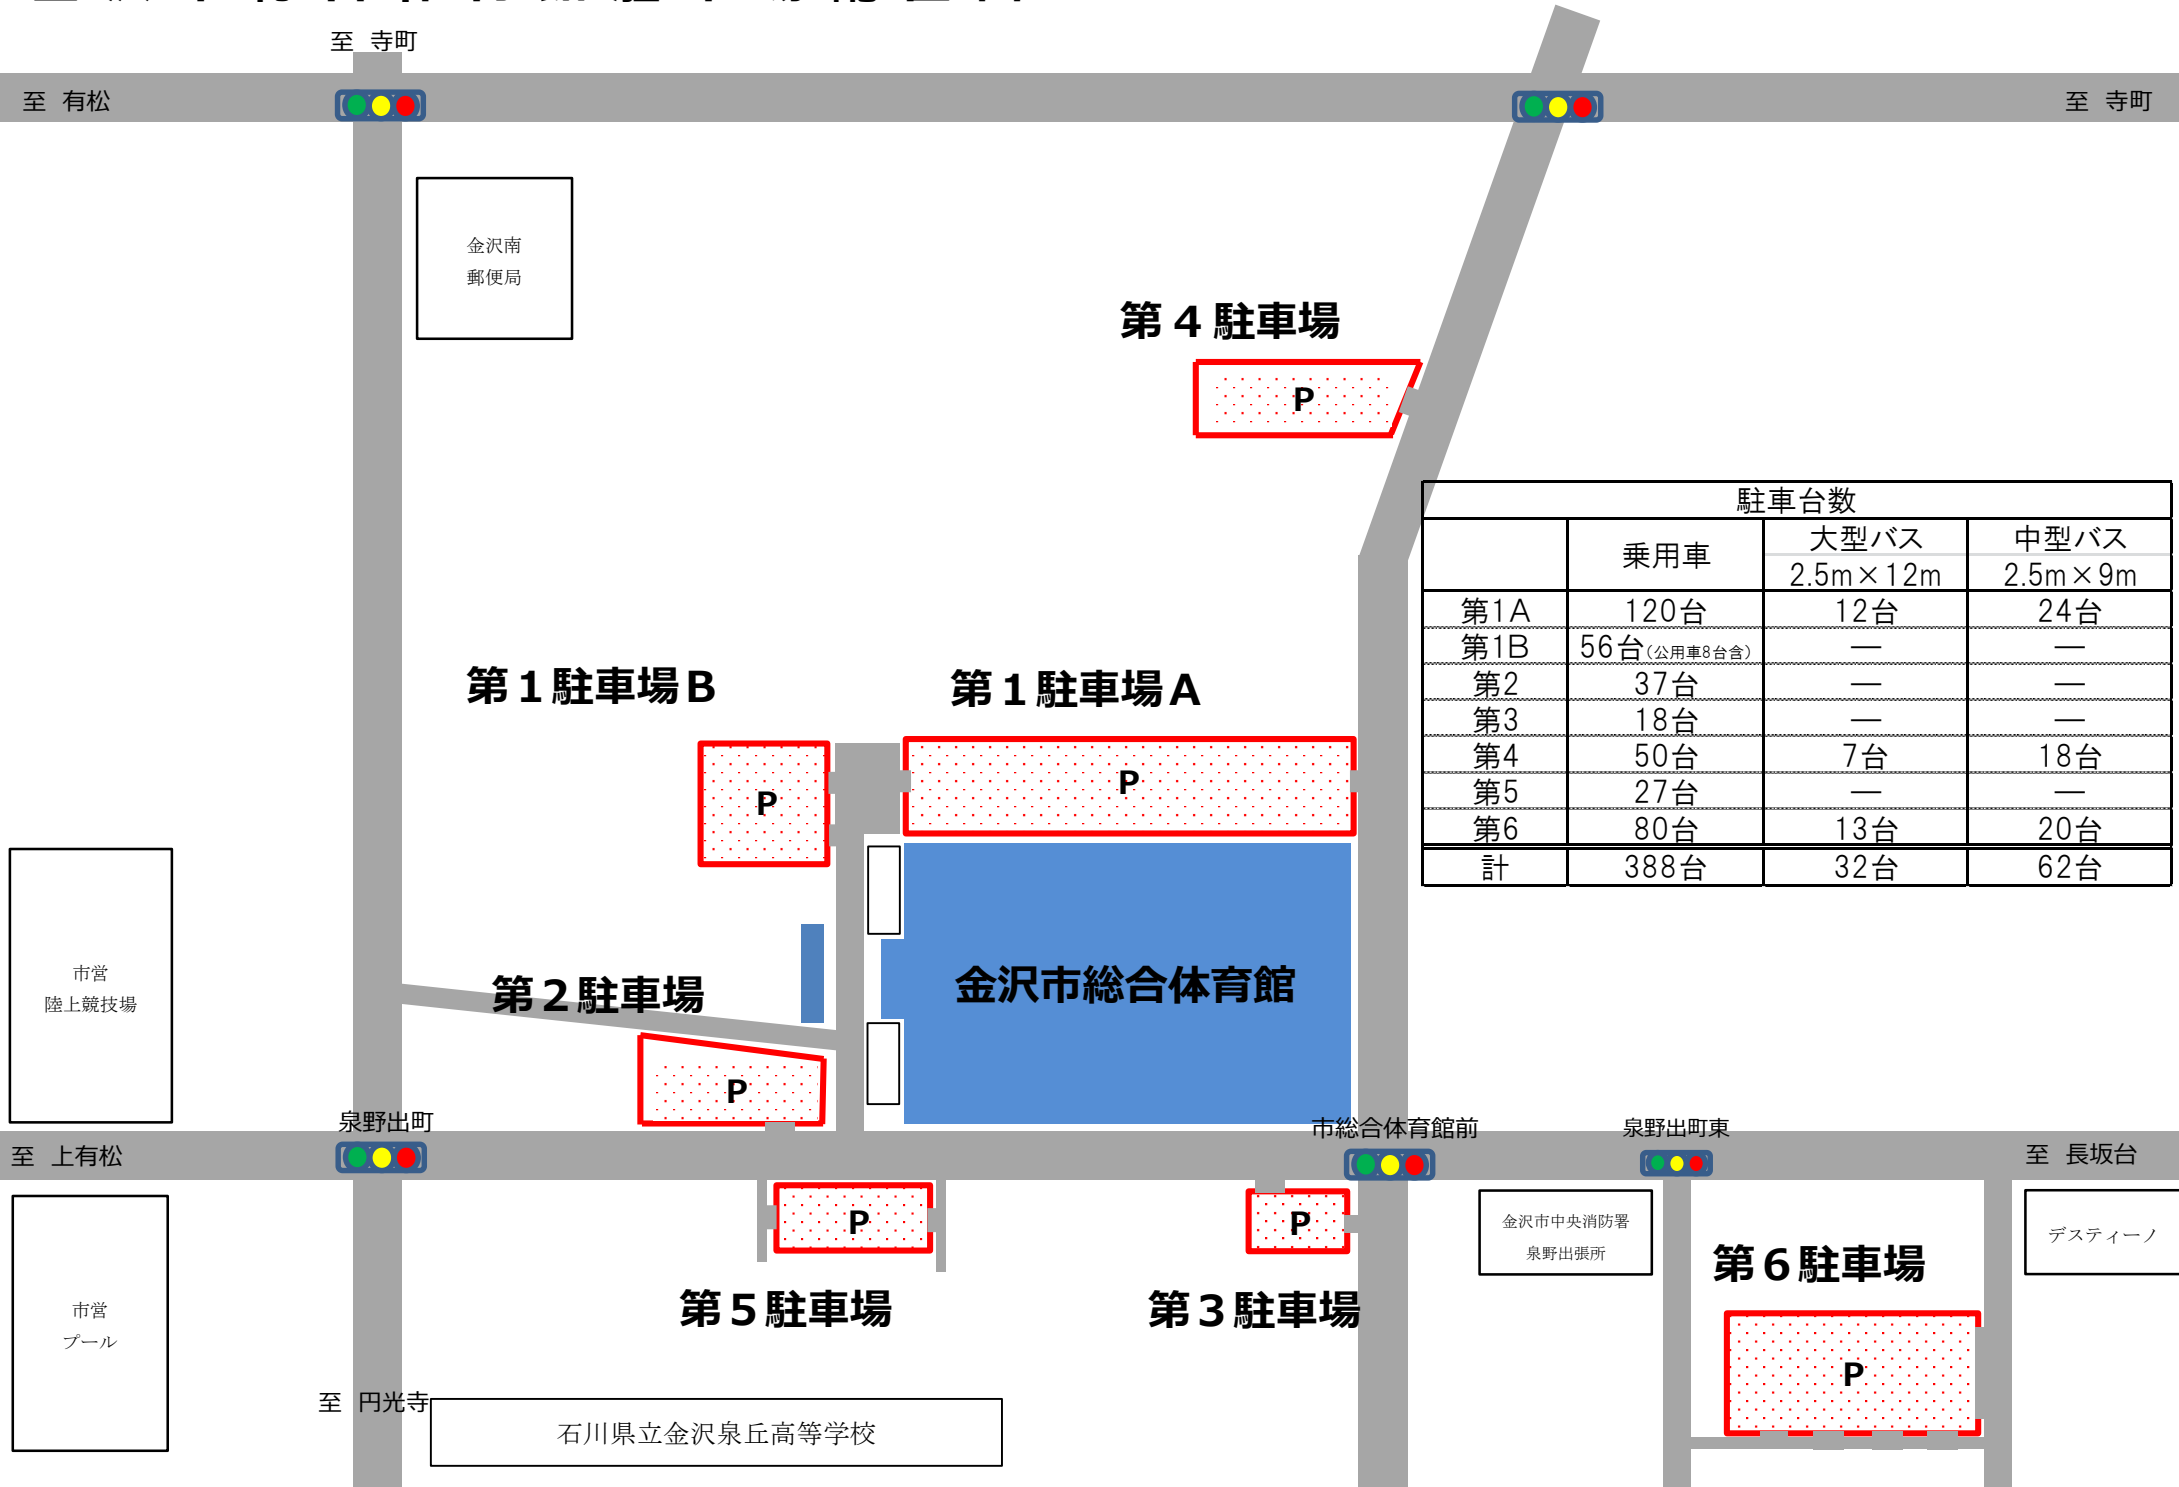

金沢市総合体育館駐車場配置図

※周辺店舗等への無断駐車は絶対におやめください。

	乗用車	駐車台数	
		大型バス 2.5m×12m	中型バス 2.5m×9m
第1A	120台	12台	24台
第1B	56台 (公用車8台含)	—	—
第2	37台	—	—
第3	18台	—	—
第4	50台	7台	18台
第5	27台	—	—
第6	80台	13台	20台
計	388台	32台	62台

第1駐車場B

第1駐車場A

第2駐車場

金沢市総合体育館

第5駐車場

第3駐車場

第6駐車場

至 寺町

至 有松

至 寺町

至 上有松

至 長坂台

至 円光寺

石川県立金沢泉丘高等学校

金沢市中央消防署
泉野出張所

デスティーノ

金沢南
郵便局

市営
陸上競技場

市営
プール