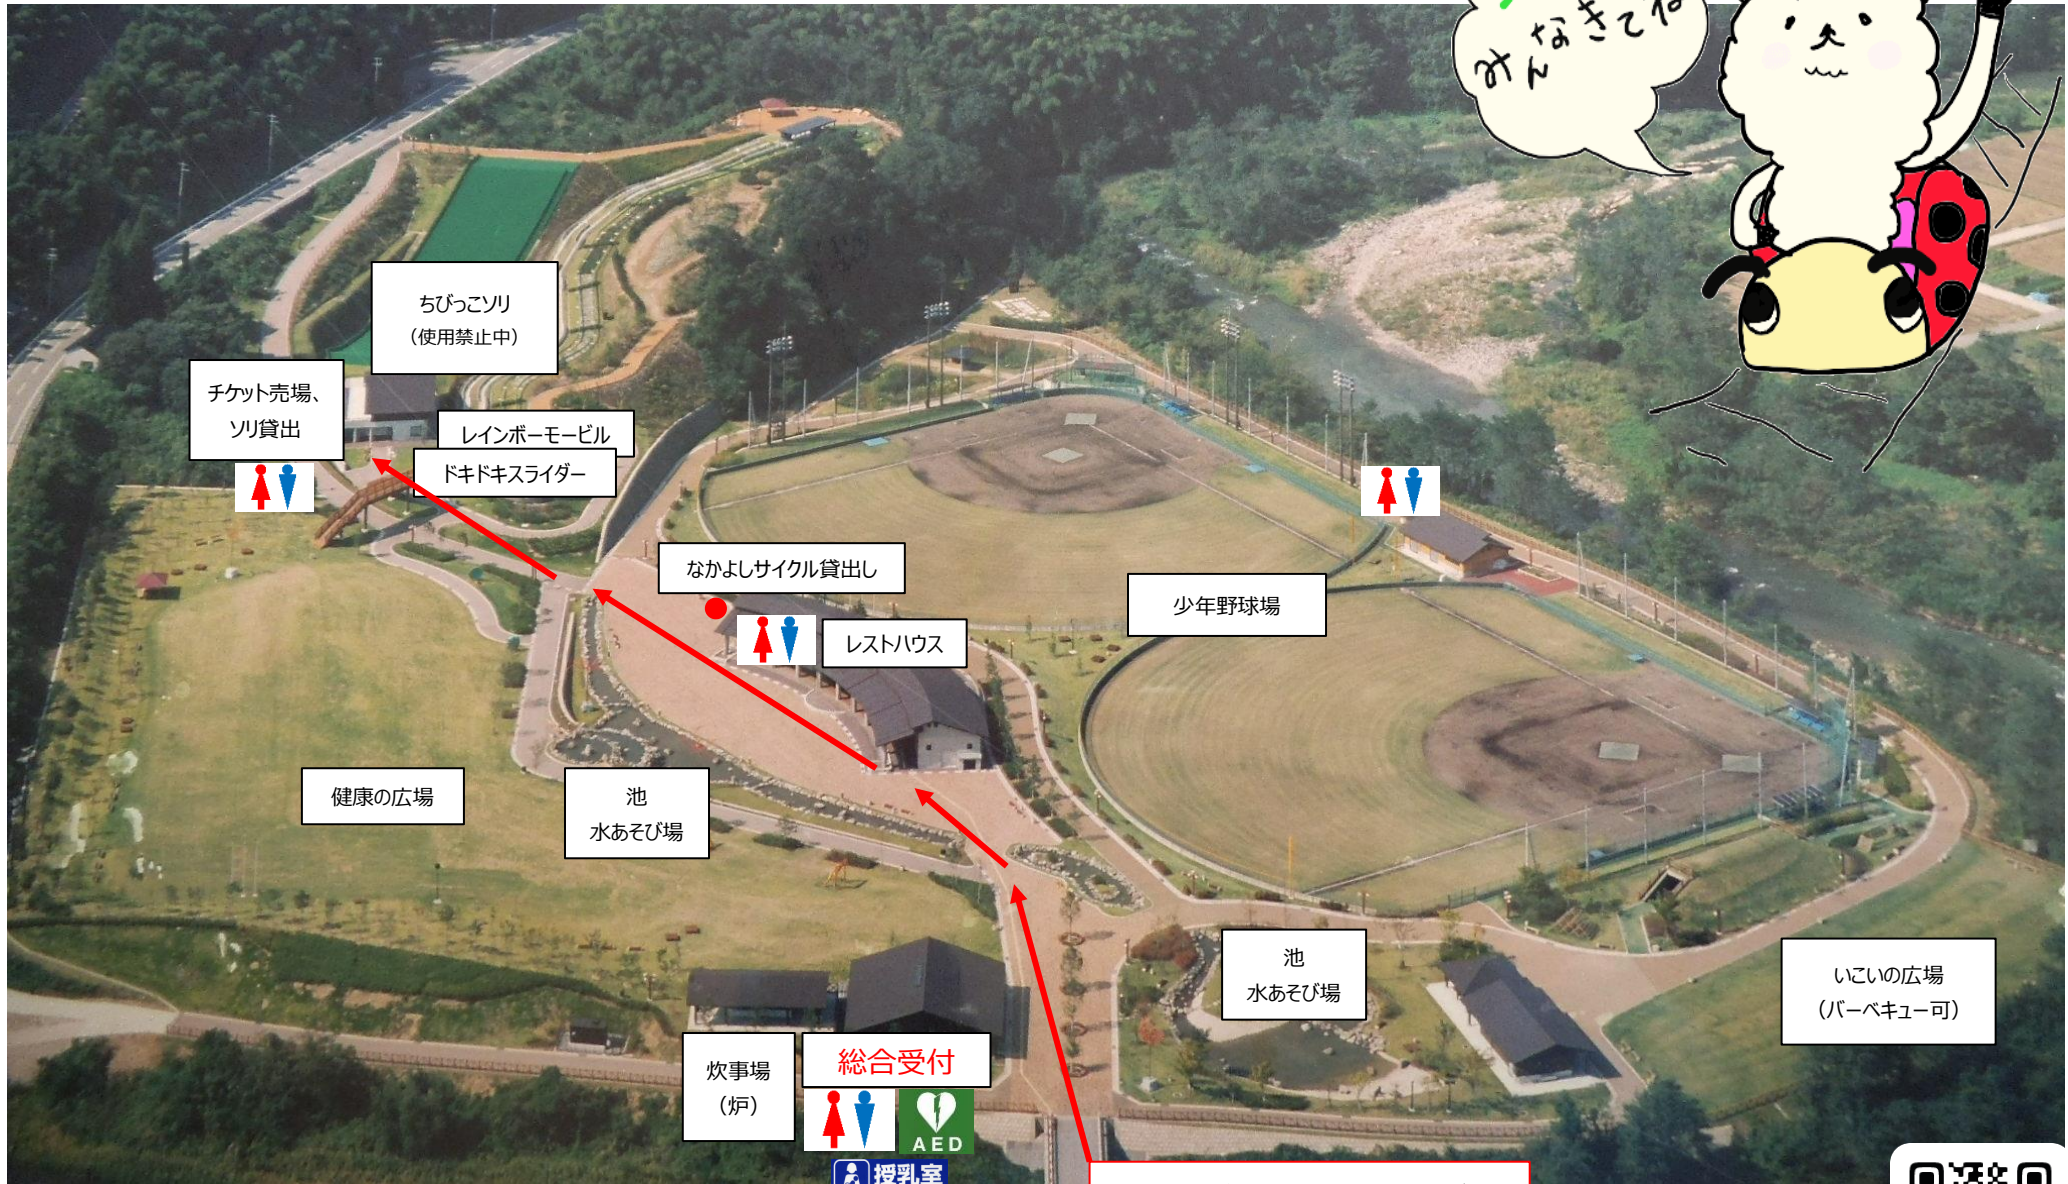

内川スポーツ広場 場内案内図

遊具へは赤色の矢印のとおりに進んでください

- ペットなどの動物類の持ち込みはできません。
- 敷地内は禁煙です。喫煙できる場所はありません。
- 路上駐車は厳禁です。石川県埋蔵文化財センターの駐車場もご利用ください。