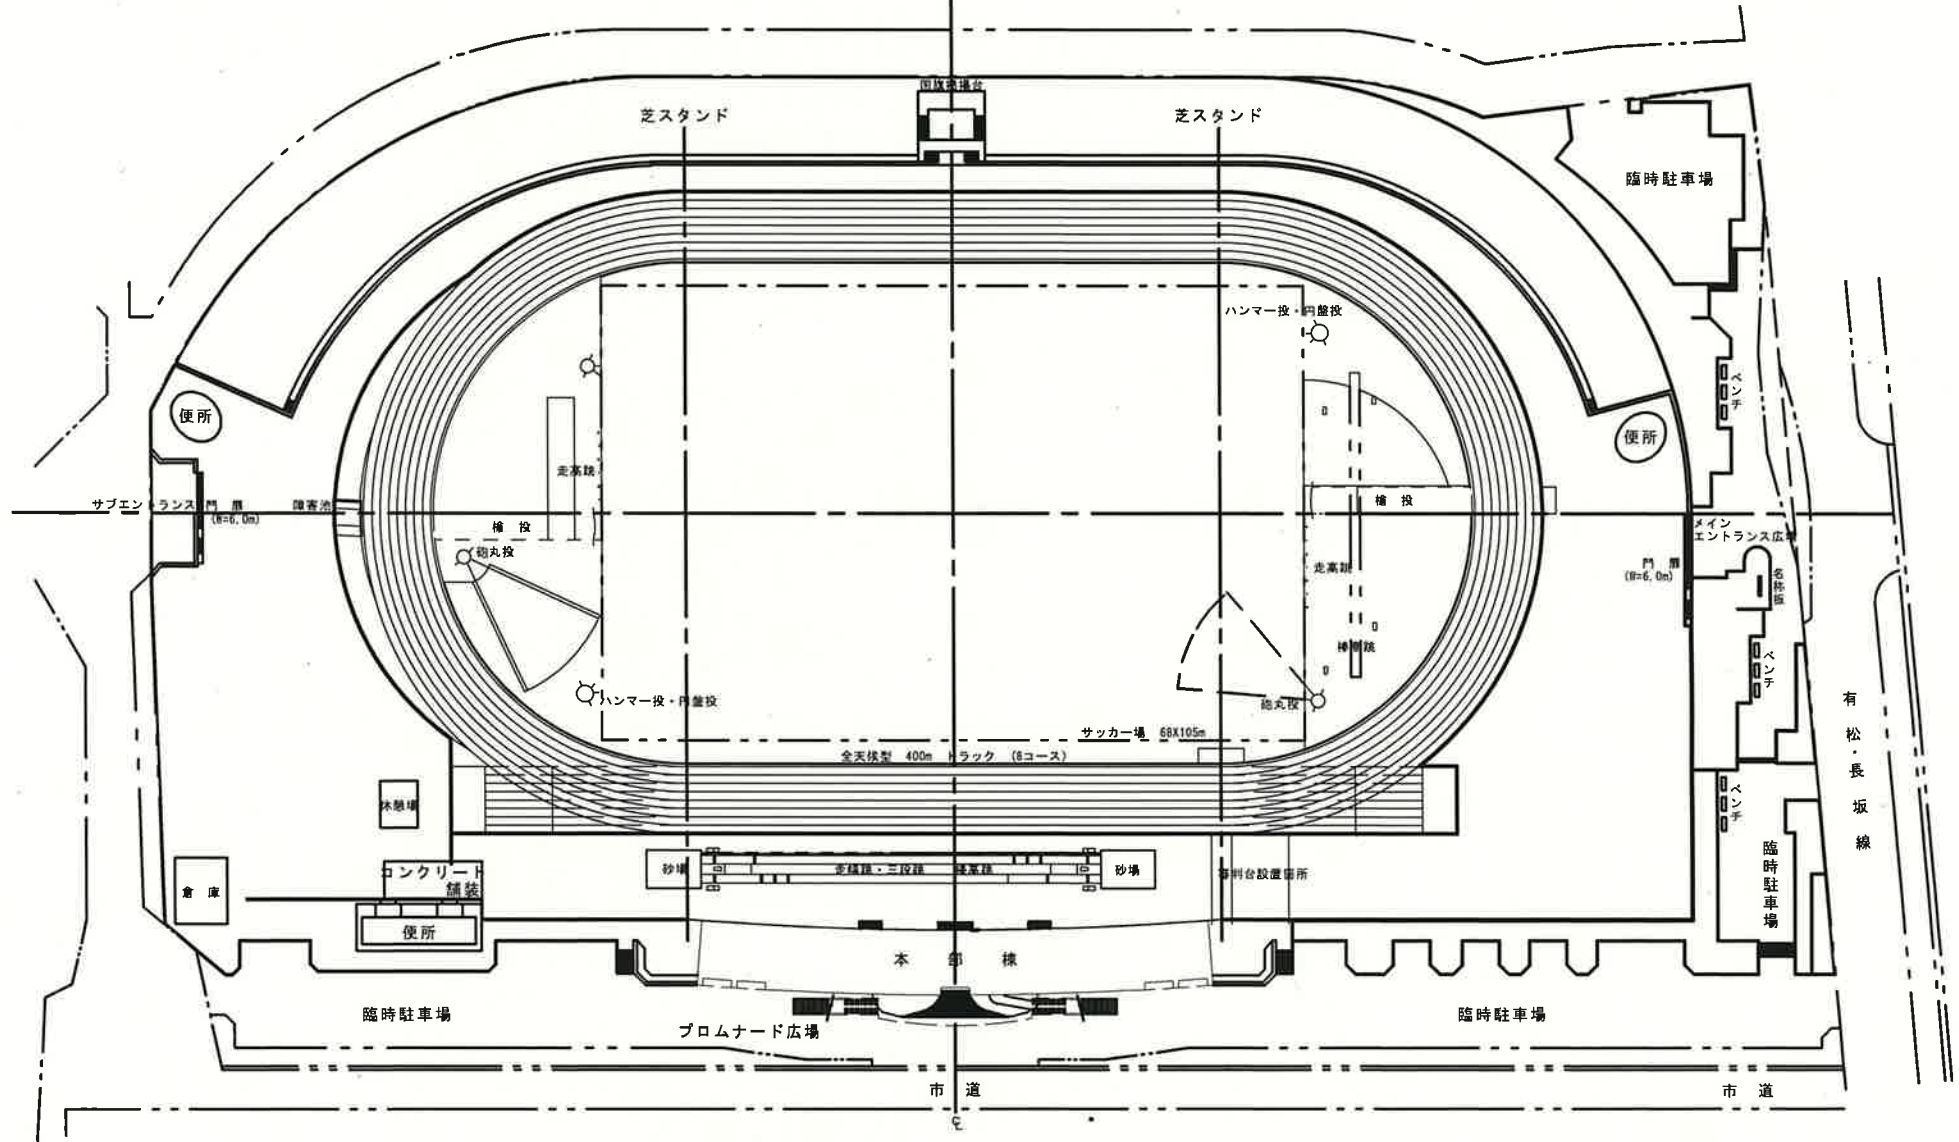

陸上競技場 観覧席 1,610人 (屋根付)
 約5,000人 (±盛芝生スタッド)

球技場

観覧席 3,192人