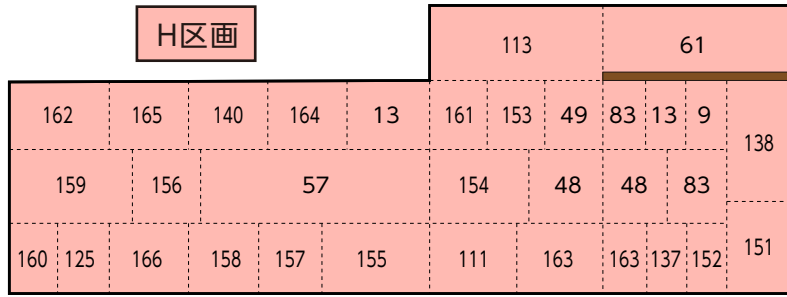

# バラ園配置図

花を大切に

大切に管理している  
バラ園です。  
花や枝の切り取り、  
花壇への入り込みは、  
絶対におやめください。

花や枝の  
切取禁止

花壇侵入  
禁止

禁煙

ゴミ捨て  
禁止

自転車  
乗入禁止

## 全体図

※階段には手すりがあります。

品種名	区画	No
アイスバーグ	F	70
青空 (あおぞら)	D	150
アキト	A, D, F	38
あけぼの	F	88
アプリコット ネクター	G	84
天津乙女 (あまつおとめ)	B, E, H	9
あやおり	D	47
アレックス レッド	A, C, D	16
アングル ウォルター	A	64
アンジェラ	A	56
イブ ピアッチェ	A	81
インカ	B	54
イントゥリーグ	C, H	140
宴 (うたげ)	A, B, C, H	13
うらら	C, H	61
栄光 (えいこう)	H	154
絵日傘 (えひがさ)	C, D	41
オーナー	B	68
オクラホマ	D	46
オジアーナ	D	37
快拳 (かいきょ)	B	5
かざぐるま	C	136
カチューシャ	A	172
カリフォルニア ドリーミング	D	130
ガルテンツァウバー '84	H	163
カロライン ダビソン	C	86
感謝 (かんしゃ)	A	128
乾杯 (かんぱい)	A	127
希望 (きぼう)	F	133
キャラ ミア	F	149
きらり	B	124
金蓮歩 (きんれんぽ)	B	131
クィーン エリザベス	B, C, F	55
クリスチャン ディオール	G	32
クロッカスローズ	H	165
化粧坂 (けわい)	D	101
コーラル クィーン	C	51
ゴールドデン セプター	D	31
ゴールドデン ボーダー	D, G	40
ゴールドデン メダイオン	C	119
ゴールド パニー	C, D	30
ここねいろ	G	169
コンラッド ヘンケル	G	120