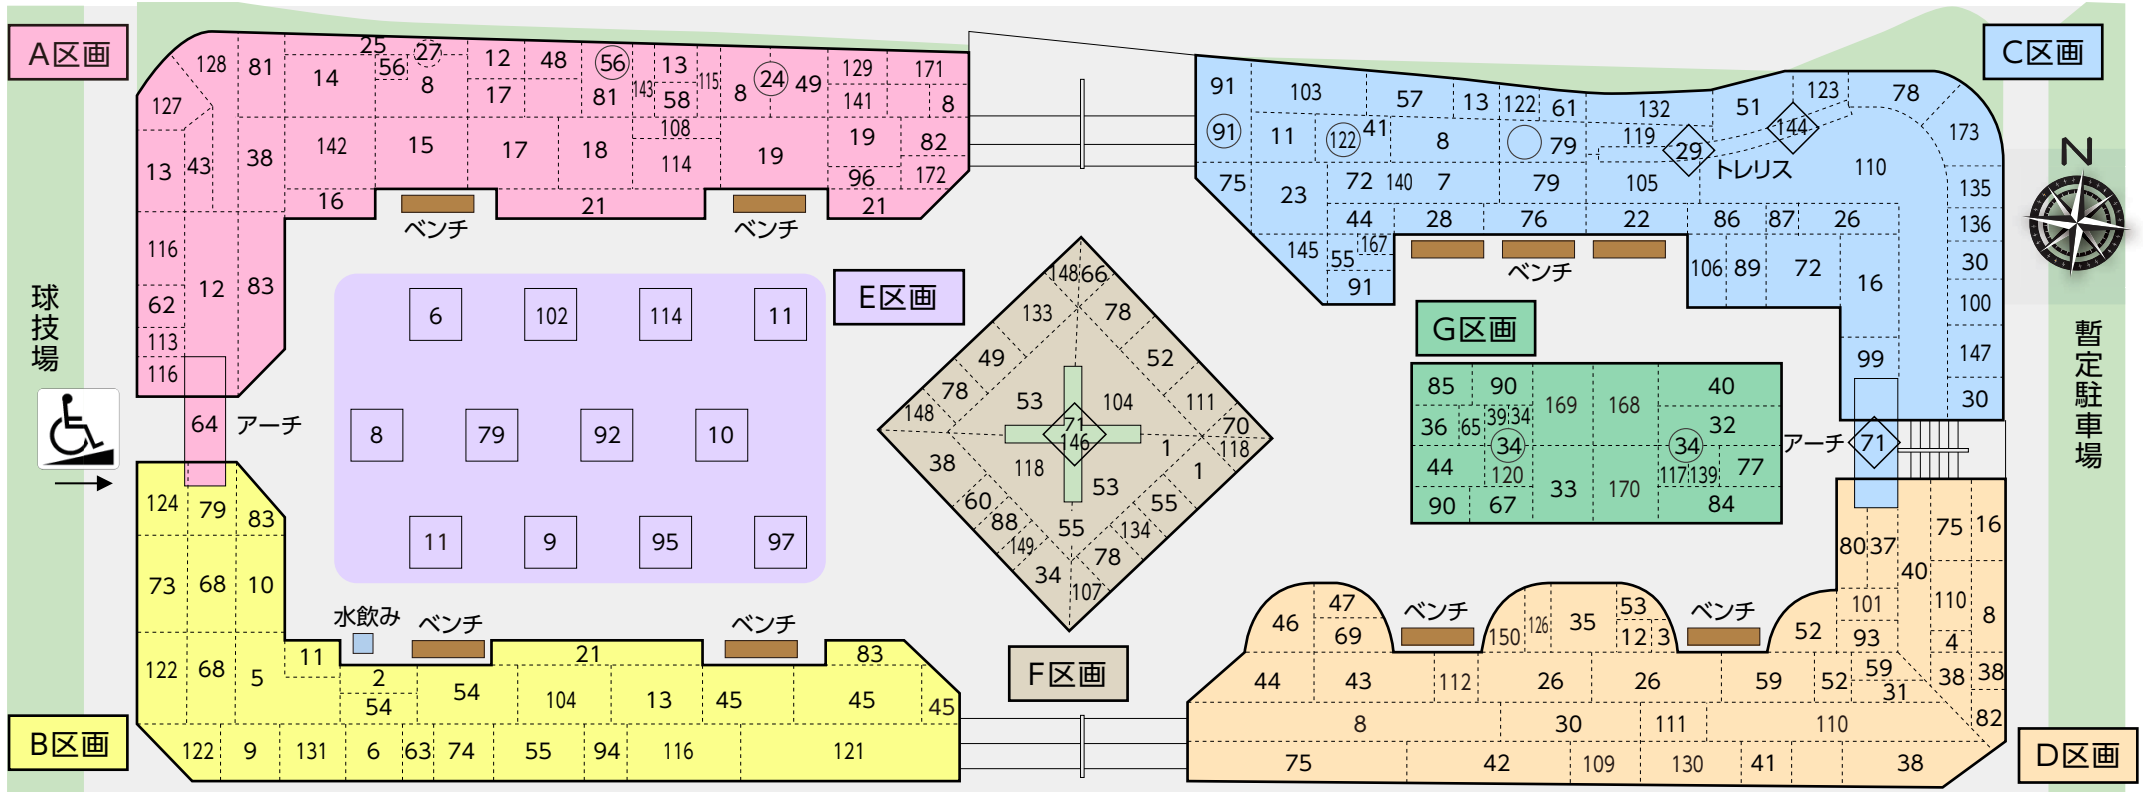

バラ園配置図

花を大切に

大切に管理している
バラ園です。
花や枝の切り取り、
花壇への入り込みは、
絶対におやめください。

花や枝の
切取禁止

花壇侵入
禁止

禁煙

ゴミ捨て
禁止

自転車
乗入禁止

ペット持込禁止
(盲導犬、介助犬は除く)

全体図

※階段には手すりがあります。